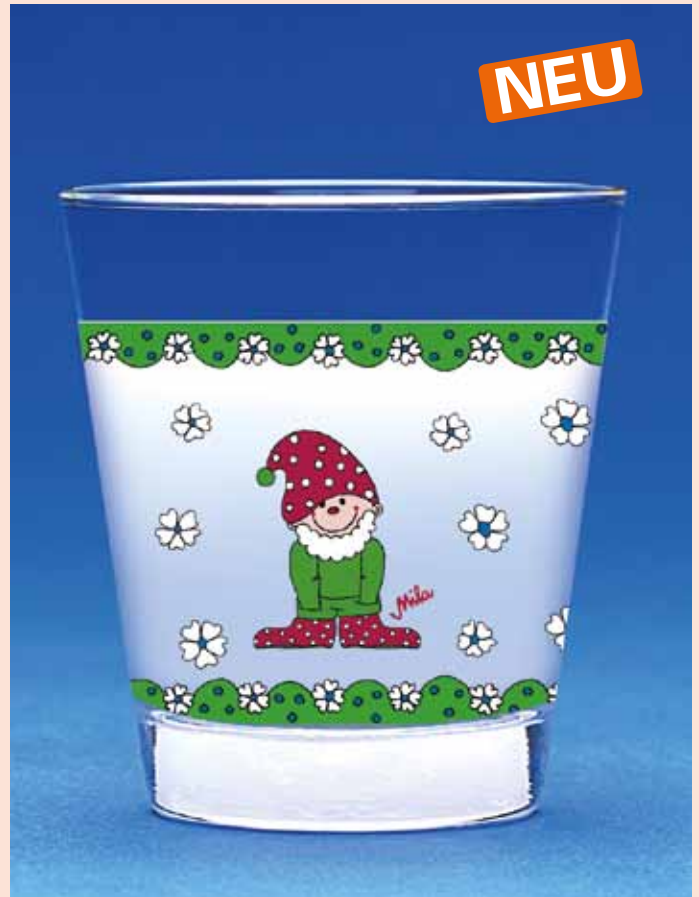

MILA-GLAS GLÄSER GROSS / GLASSES TALL

Höhe 13,5 cm, ø 8 cm • 250 ml

Spülmaschinengeeignet!

178
Wolle & Bolle

177
Adelheid

176
Kater Carlo

175
Herr Fröhlich

174
Brumm Brumm...

154 Oommh

153 Ole der Wikinger

150 Hamburg

138 Good day sunshine

124 Pirate of love

122 Springtime

MILA-GLAS GLÄSER KLEIN / GLASSES SMALL

Höhe 9 cm, ø 8,5 cm • 200 ml

Spülmaschinengeeignet!

NEU

676
Kater Carlo

NEU

675
Herr Fröhlich

NEU

678
Wolle & Bolle

NEU

MILA-GLAS GLÄSER KLEIN / GLASSES SMALL

Höhe 9 cm, ø 8,5 cm • 200 ml

668
Indianer

667
Cowboy

663
Ritter Kunibert

662
Relax

661
Lovely butterflies

655
Kleine Prinzessin