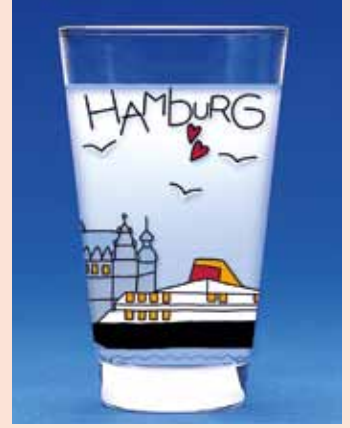

MILA-GLAS GLÄSER GROSS / GLASSES TALL

Höhe 13,5 cm, ø 8 cm • 250 ml

Spülmaschinengeeignet!

178
Wolle & Bolle

177
Adelheid

176
Kater Carlo

175
Herr Fröhlich

174
Brumm Brumm...

154 Oommh

153 Ole der Wikinger

150 Hamburg

138 Good day sunshine

124 Pirate of love

122 Springtime

MILA-GLAS GLÄSER KLEIN / GLASSES SMALL

Höhe 9 cm, ø 8,5 cm • 200 ml