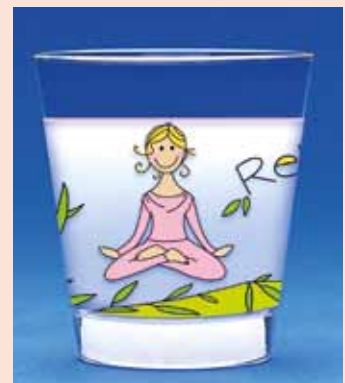

MILA-GLAS GLÄSER KLEIN / GLASSES SMALL

Höhe 9 cm, ø 8,5 cm • 200 ml

668
Indianer

667
Cowboy

663
Ritter Kunibert

662
Relax

661
Lovely butterflies

655
Kleine Prinzessin

653
Ole der Wikinger

624
Pirate of love

SEKTGLÄSER / CHAMPAGNE GLASSES

Höhe 22 cm, ø 4,5 cm

Jedes 2er Set
im Geschenkkarton.
(12,8 x 6,3 x 21,8 cm)

700 2er Set
„Just married“

707 2er Set
„Prinzessin küsst Frosch“