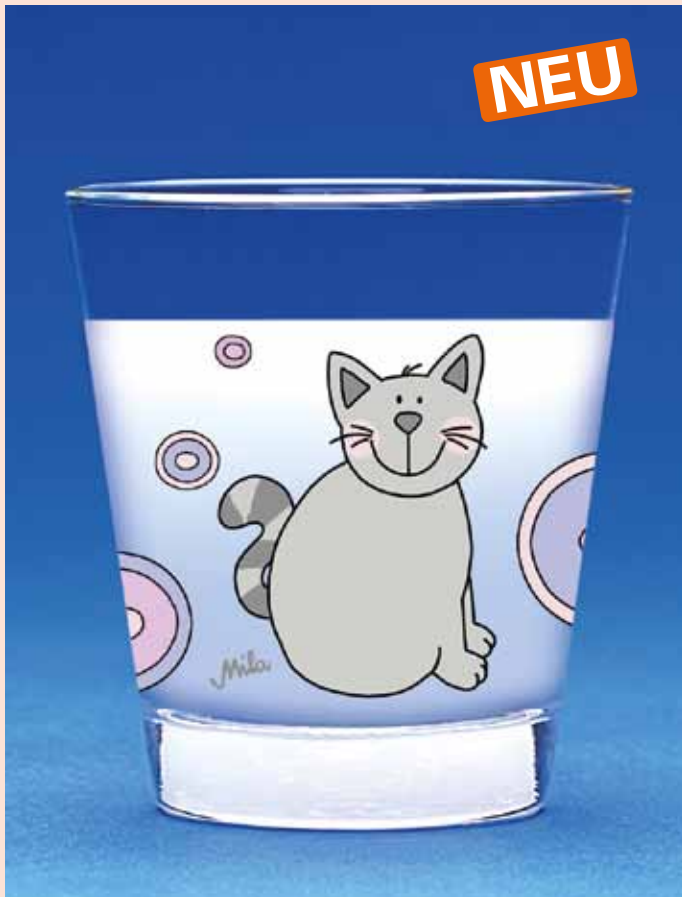

MILA-GLAS GLÄSER GROSS / GLASSES TALL

Höhe 13,5 cm, ø 8 cm • 250 ml

Spülmaschinengeeignet!

178
Wolle & Bolle

177
Adelheid

176
Kater Carlo

175
Herr Fröhlich

174
Brumm Brumm...

154 Oommh

153 Ole der Wikinger

150 Hamburg

138 Good day sunshine

124 Pirate of love

122 Springtime

MILA-GLAS GLÄSER KLEIN / GLASSES SMALL

Höhe 9 cm, ø 8,5 cm • 200 ml

Spülmaschinengeeignet!

NEU

676
Kater Carlo

NEU

675
Herr Fröhlich

NEU

678
Wolle & Bolle

NEU

MILA-GLAS GLÄSER KLEIN / GLASSES SMALL

Höhe 9 cm, ø 8,5 cm • 200 ml

668
Indianer

667
Cowboy

663
Ritter Kunibert

662
Relax

661
Lovely butterflies

655
Kleine Prinzessin